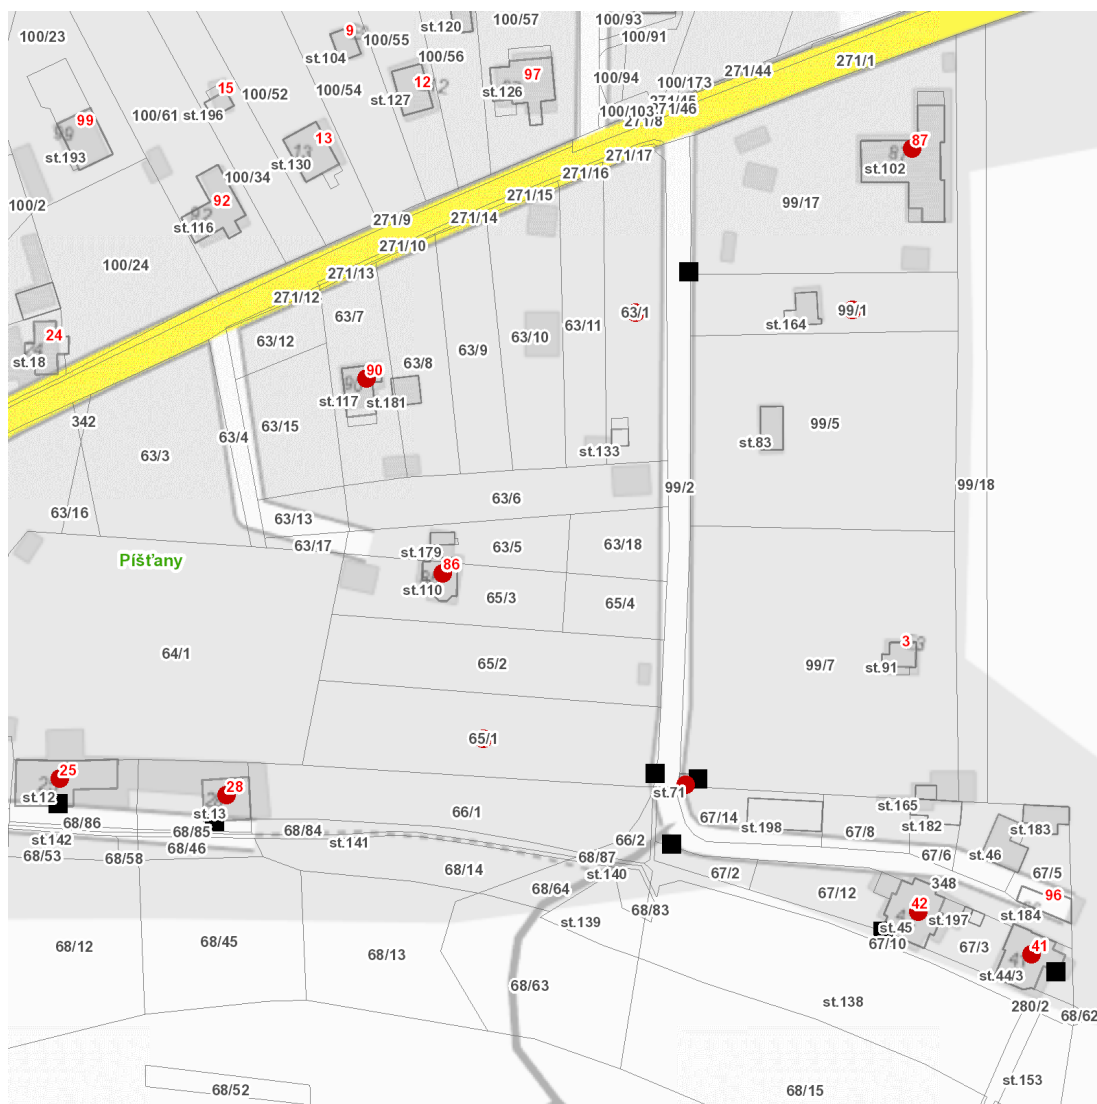

dne **26. 6. 2024** od **7:00** do **16:30** hodin

Plánovaná odstávka zahrnuje tyto lokality:

Píšťany (okres Litoměřice)

č. p. 25, 28, 41, 42, 86, 87, 90

kat. území **Píšťany** (kód **794333**): parcelní č. 63/1, 65/1, 71, 99/1

dne 26. 6. 2024 od 7:00 do 16:30 hodin**Orientační mapový podklad odstávkou dotčených lokalit****VYSVĚTLIVKY**

- – adresy dotčené odstávkou elektřiny
- – místa připojení k elektrické síti dotčená odstávkou

INFORMACE ZASLÁNA

IDDS: 9ceaqu (Obec Píšťany)