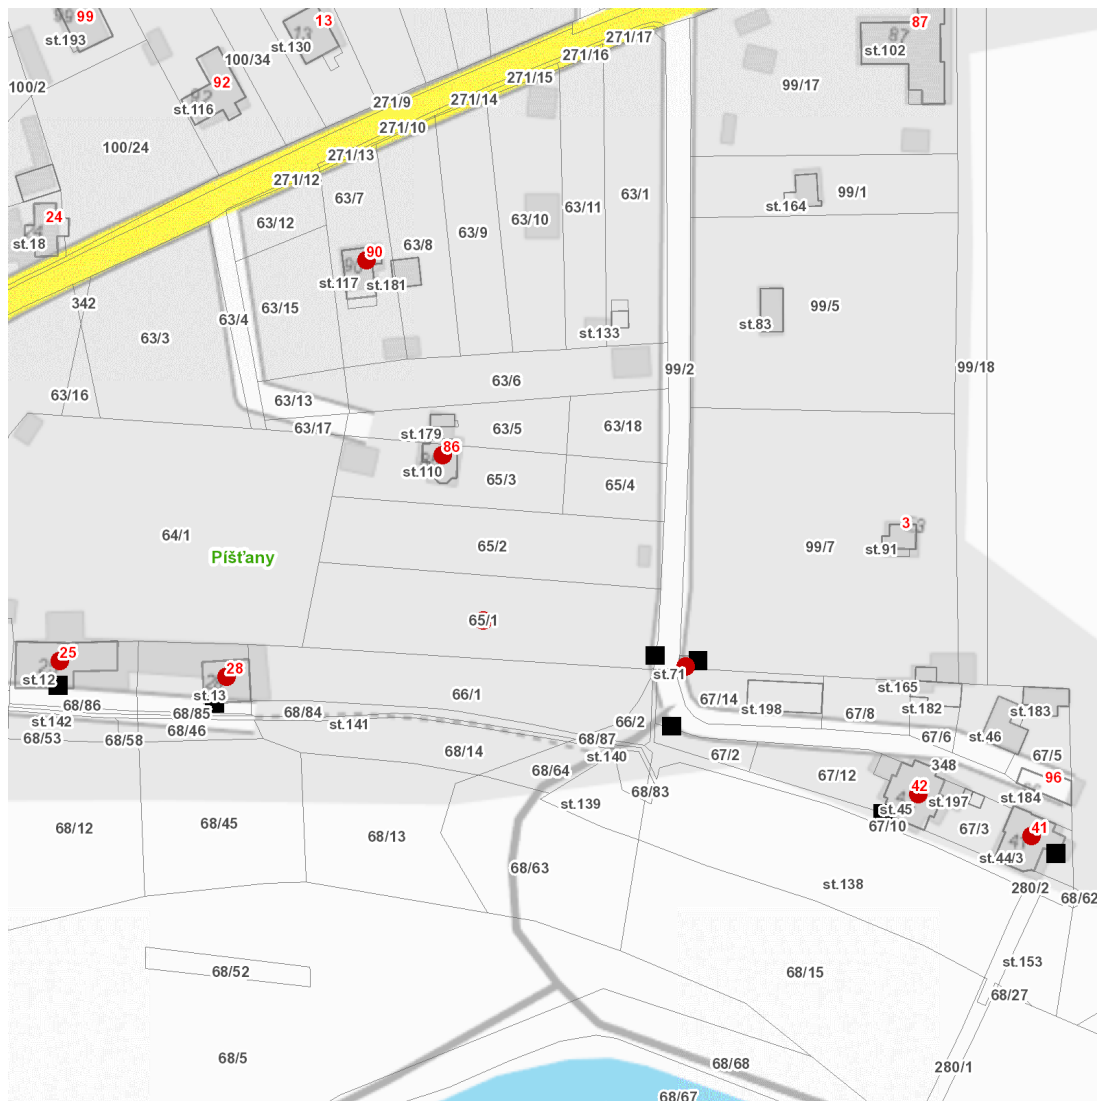

dne **7. 11. 2024** od **7:30** do **12:30** hodin

Plánovaná odstávka zahrnuje tyto lokality:**Píšťany (okres Litoměřice)**

č. p. 25, 28, 41, 42, 86, 90

kat. území **Píšťany** (kód **794333**): parcelní č. 65/1, 71

dne 7. 11. 2024 od 7:30 do 12:30 hodin**Orientační mapový podklad odstávkou dotčených lokalit****VYSVĚTLIVKY**

- – adresy dotčené odstávkou elektřiny
- – místa připojení k elektrické síti dotčená odstávkou

INFORMACE ZASLÁNA

IDDS: 9ceaqug (Obec Píšťany)